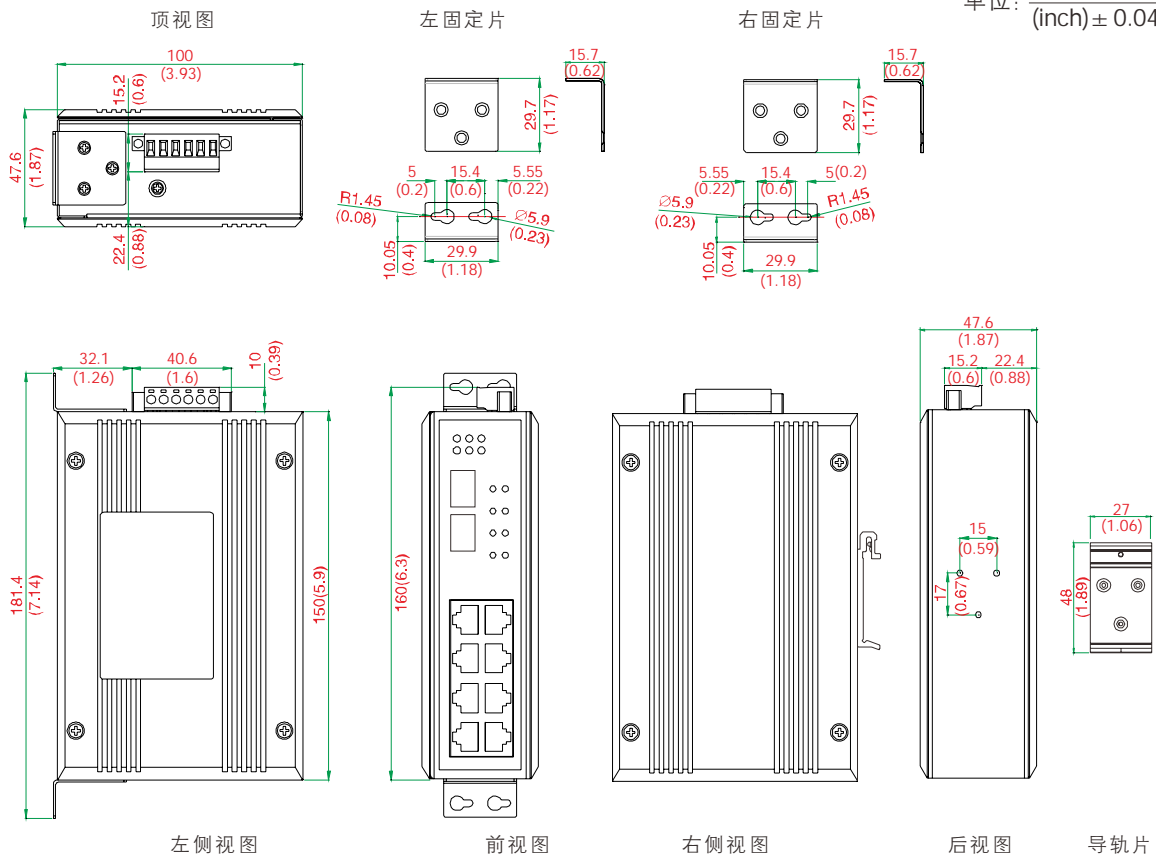

单路POE网络接口可达30W，总功耗不超过150W

机械特性

外壳：IP40防护等级

安装方式：导轨式/壁挂式安装

重量：900g

尺寸（W x H x D）：150 mm x 47.6mm x 100mm

包装尺寸

250mm x 205mm x 55mm

IEC(EN)61000-4-2(ESD)

IEC(EN)61000-4-3(RS)

IEC(EN)61000-4-4(EFT)

IEC(EN)61000-4-5(Surge)

IEC(EN)61000-4-6(CS)

IEC(EN)61000-4-8

IEC 60068-2-27(Shock)

IEC 60068-2-32(Freefall)

尺寸

单位: $\frac{\text{mm} \pm 1}{(\text{inch}) \pm 0.04}$

壁挂式安装

导轨式安装

订购信息

产品型号	接口描述		光口类型
	10GBaseX(SFP+)	10/100/1000Base-T	10GBase-R(SFP+)
UT-62208G-8GT-2XGP-POE	2路	8路	SFP插槽